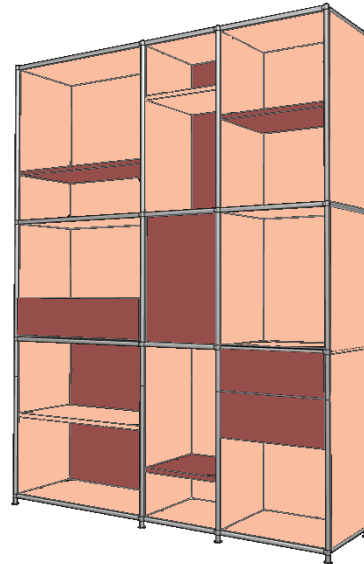

Regal mit 1 Schublade, ohne Boden darunter

36.

H: 211cm

Rückwand Furnier / Tablare Glas

B: 163cm

T:32cm

T:32cm

Dekor