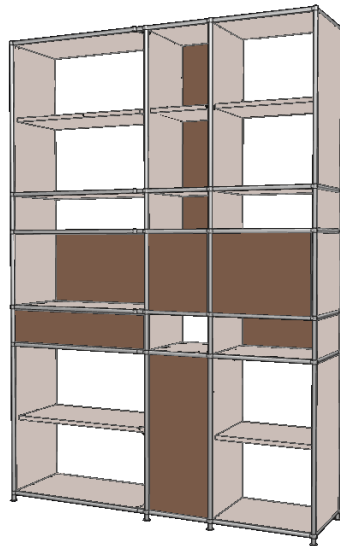

33.

Hi: 212cm

B: 230cm

T:32cm

T:40cm

Dekor	5195.-	5425.-
Lack	6782.-	7267.-
Furnier	8471.-	9215.-

Regal mit 1 Schublade, Rückseite alle Elemente mit 1 Tablar offen

34.

Hi: 230cm

Vorne

hinten

B: 157cm

T:32cm

T:40cm

Dekor	4597.-	4761.-
Lack	5806.-	6145.-
Furnier	7104.-	7638.-