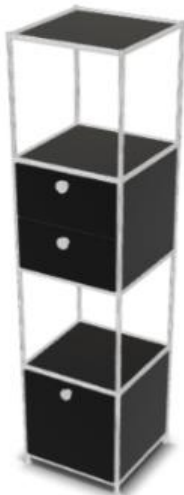

Sideboard 120er Höhe

22.

Hi: 118cm

	B: 153cm		B: 153cm	
	T: 40cm			
Dekor	3628.-		3076.-	
Lack	4680.-		3956.-	
Furnier	5910.-		4952.-	
unter der Schublade ohne Boden				

23.		
H: 118cm		
	T: 40cm	B: 153cm
Dekor	2854.-	3298.-
Lack	3892.-	4424.-
Furnier	4994.-	5664.-
unter der Schublade ohne Boden		

26.

H: 118cm

T: 40cm

B: 77cm

B: 153cm

Dekor	1392.-	2865.-
Lack	1586.-	3468.-
Furnier	1771.-	4072.-

ohne Boden unter der Schublade

27.

H: 118cm

T: 40cm

B: 50cm

B: 77cm

Dekor	2130.-	2116.-
Lack	2406.-	2520.-
Furnier	2743.-	3007.-

unter der Schublade ohne Boden

Höhe 156cm

28.

H: 156cm

T: 40cm

B: 40cm

B: 50cm

B: 77cm

Dekor	2010.-	2098.-	2228.-
Lack	2366.-	2471.-	2762.-
Furnier	2761.-	2937.-	3333.-

unter der Schublade ohne Boden

29.				
H: 156cm	Glas Vitrine mit Schloss	Vitrine Holz-Rückwand		
				
	T: 40 cm	B: 40cm	B: 40cm	B: 50cm
				B: 77cm
Dekor	1549.-	1785.-	1945.-	2330.-
Lack	1656.-	2106.-	2330.-	2865.-
Furnier	1710.-	2213.-	2491.-	3026.-
Option Beleuchtung	X	244.-	244.-	340.-