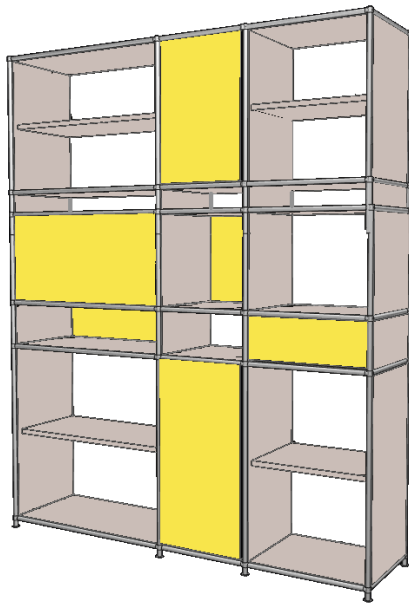

35.

H: 202cm

Vorne

rückseite

B: 163cm

T:32cm

T:40cm

Dekor