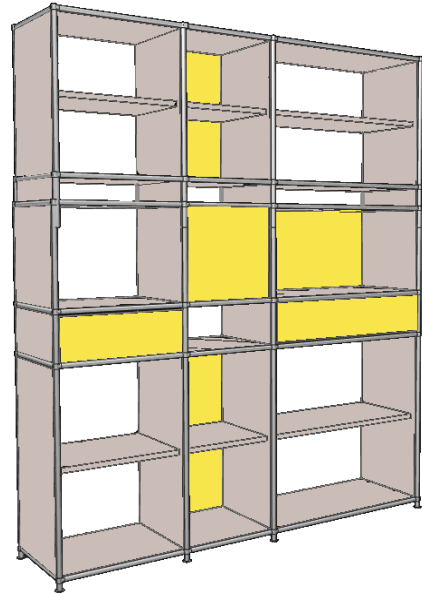

35.

H: 202cm

Vorne

rückseite

B: 163cm

T:32cm

T:40cm

Dekor