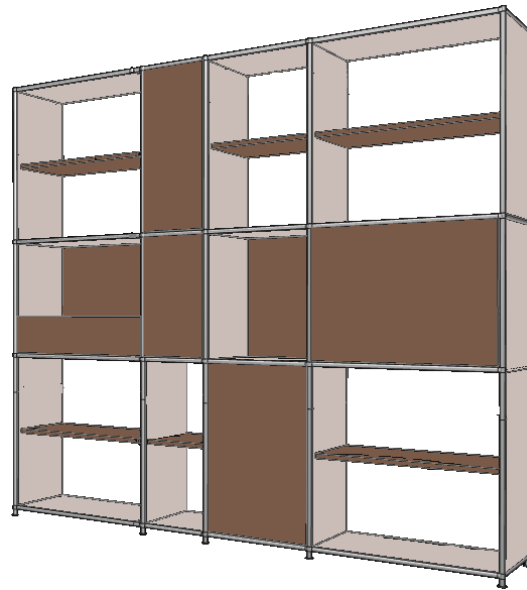

33.

Hi: 212cm

B: 230cm

T:32cm

T:40cm

Dekor	5195.-	5425.-
Lack	6782.-	7267.-
Furnier	8471.-	9215.-

Regal mit 1 Schublade, Rückseite alle Elemente mit 1 Tablar offen

34.

Hi: 230cm