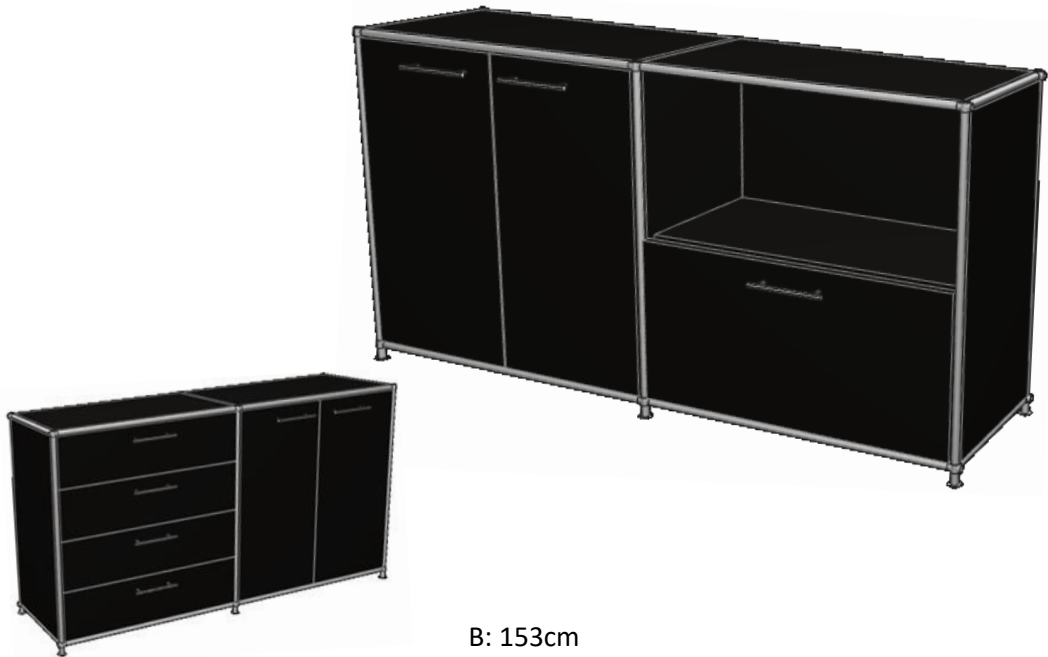

9.

H: 80cm

T:40cm

B: 153cm

Dekor	2103.-	2081.-
Lack	2953.-	2781.-
Furnier	3883.-	3511.-

unter den Schubladen ohne Boden

10.

H: 80cm

T:40cm

B: 153cm

Dekor	2325.-	2203.-
Lack	3017.-	2899.-
Furnier	3841.-	3676.-

unter den Schubladen ohne Boden

11.

H: 80cm

T:40cm

B: 153cm