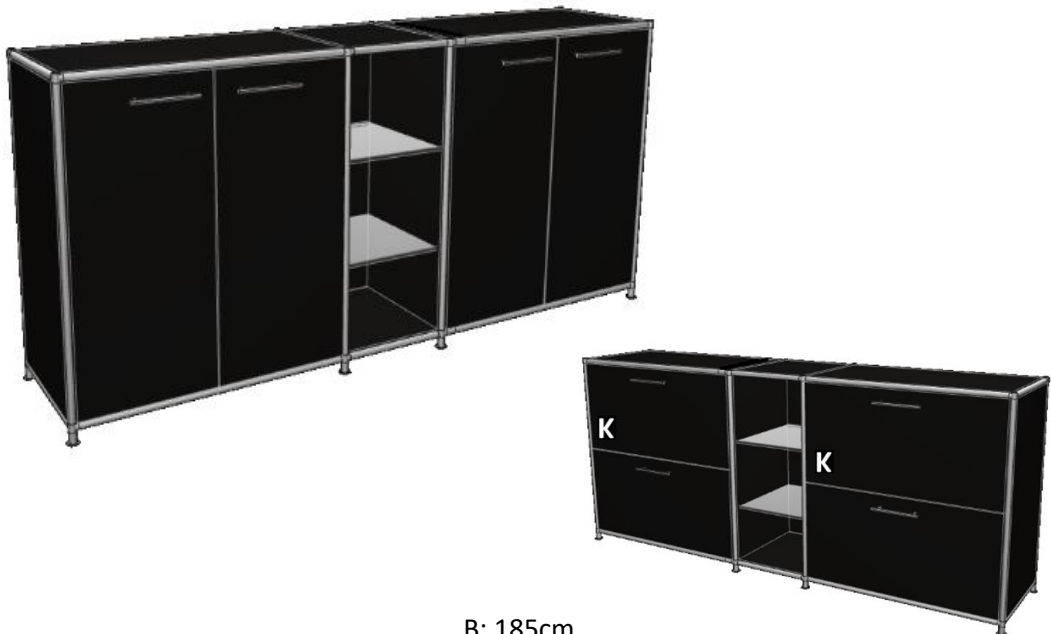

T:40cm

B: 185cm

Dekor	2176.-	2860.-
Lack	2975.-	3677.-
Furnier	3888.-	4639.-

unter den Schubladen ohne Boden, Hinter Türe ein Tablar