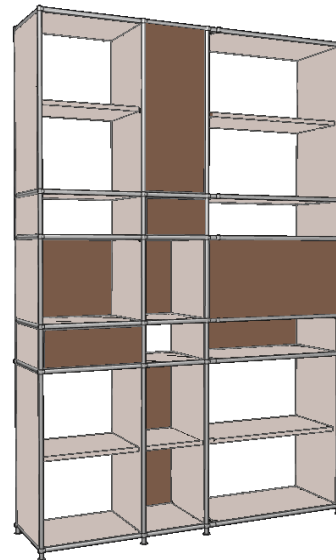

hinten

B: 157cm

T:32cm

T:40cm

Dekor	4597.-	4761.-
Lack	5806.-	6145.-
Furnier	7104.-	7638.-