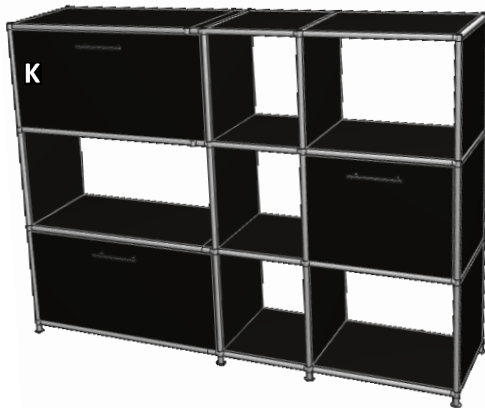

25.

H: 118cm