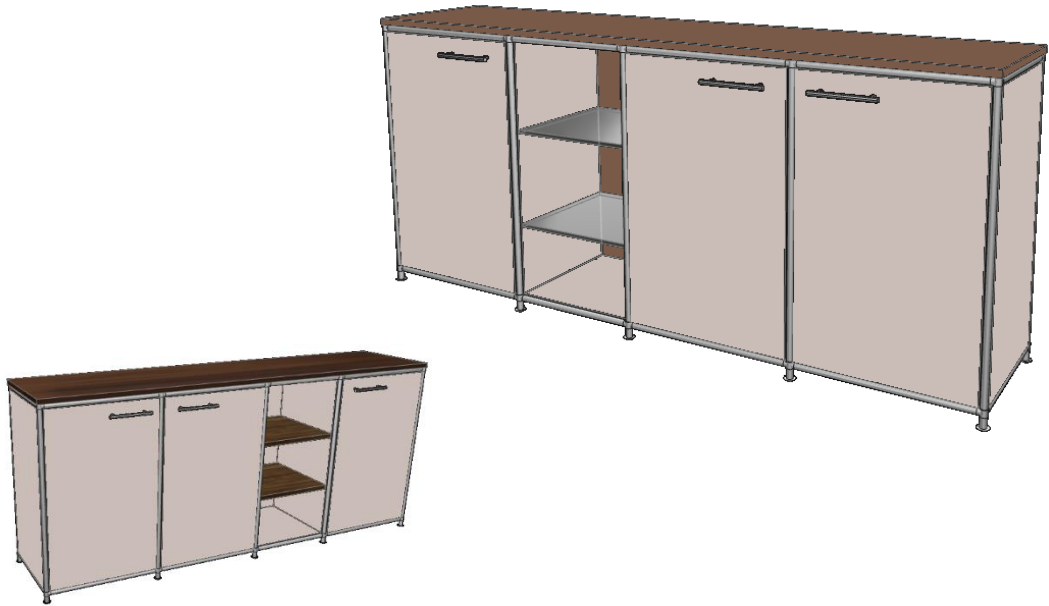

T:40cm

B: 163cm

Dekor	3120.-	3896.-
Lack	3897.-	4605.-
Furnier	4909.-	5458.-

hinter den Türen ein Tablar

hinter den Türen ein Tablar, Absetzung Furniert

15.

H: 80cm (82)

T:40cm