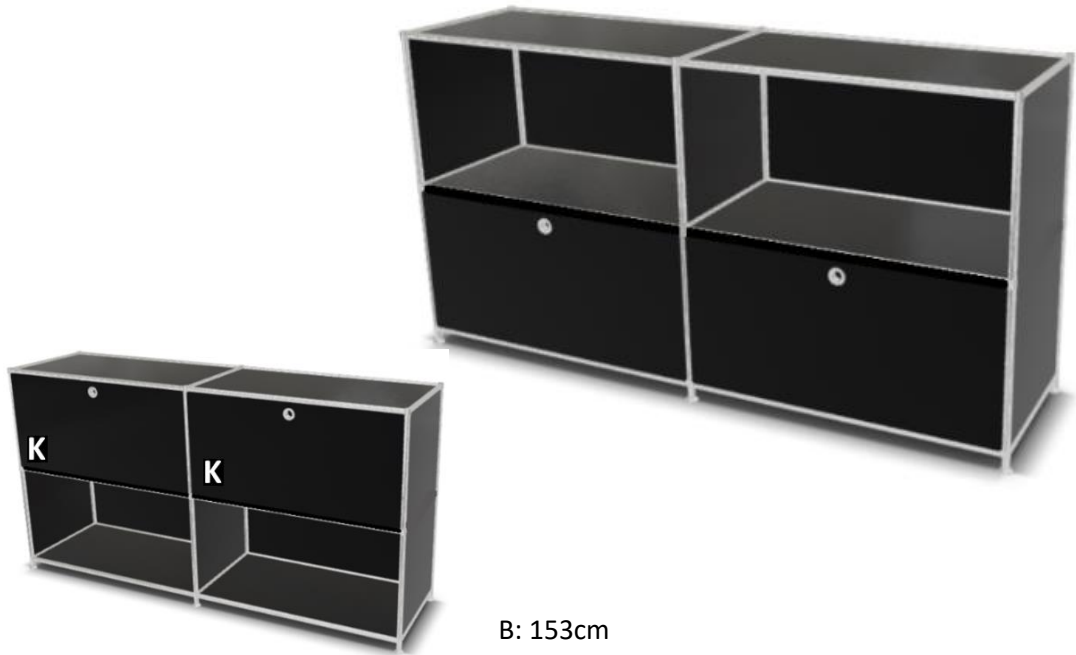

Abdeckblätter T: 40 x B: 227cm		Nischenbeleuchtung 77cm
Lack	618.-	297.-
Furnier	683.-	

Sideboard 80er Höhe

7.	
H: 80cm	
T:40cm	B: 153cm
Dekor	1822.-
Lack	2146.-
Furnier	2466.-

8.		
H: 80cm		
T:40cm	B: 153cm	
Dekor	1961.-	1983.-
Lack	2407.-	2579.-
Furnier	2907.-	3279.-
unter den Schubladen ohne Boden		

9.

H: 80cm

T:40cm

B: 153cm

Dekor	2103.-	2081.-
Lack	2953.-	2781.-
Furnier	3883.-	3511.-

unter den Schubladen ohne Boden

10.

H: 80cm