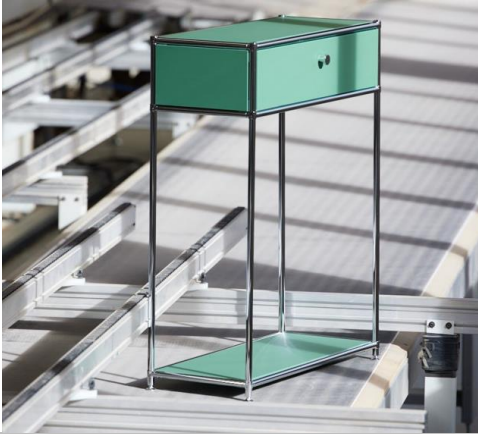

Decor efeu

	B: / H: / T:	Wie auf dem Foto	Ausführung Dekor
Kommode 1	77 x 80 x 34cm	1036.-	
Kommode 2	153 x 80 x 40cm	2129.-	
Kommode 3	153 x 80 x 40cm	2979.-	
Kommode 4	153 x 80 x 40cm	2219.-	2131.-