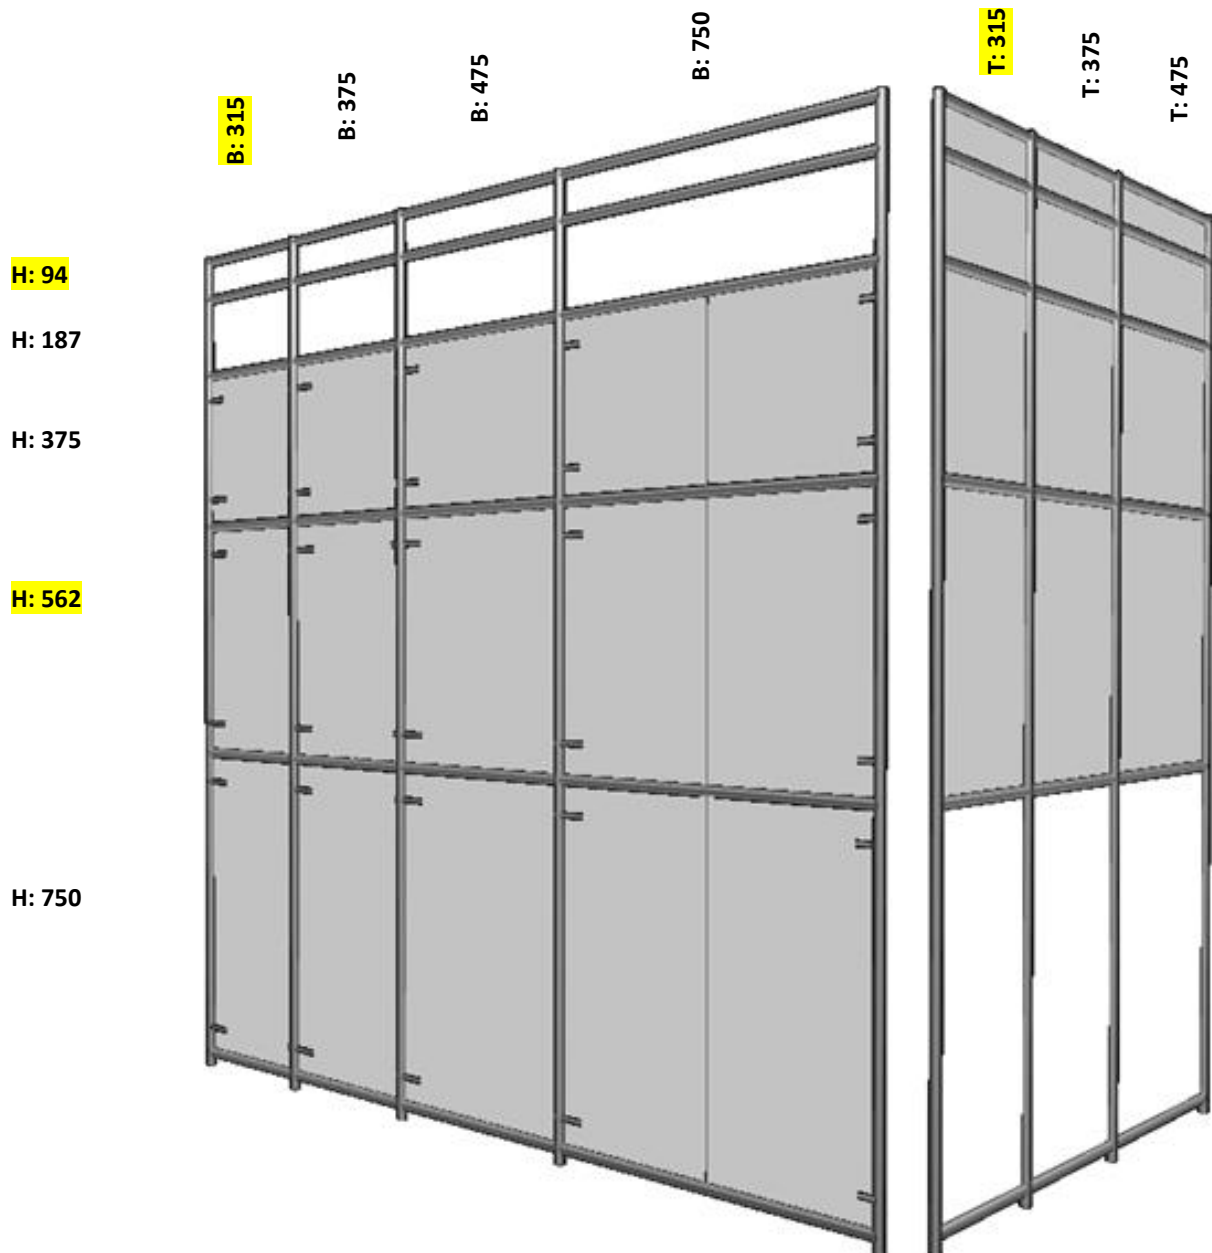

MAB  Möbel
Muotathal

CELTON – Möbelmesse Schwyz 2022

inkl. Rohstoff-
Teuerungszuschlag

7%

Gültig ab
1. Mai 2022

Holz Füllungen

Masse

Das Celton Möbelbausystem bietet eine Vielzahl von Elementen in Standardgrössen an. Breiten, Tiefen und Höhen sind erhältlich in den unten aufgeführten Massen. **Alle Angaben sind Achsmasse.** Aussenmass in der Breite / Tiefe + 29mm und in der Höhe + 52mm.

Glas Füllungen

Masse

Das Celton Möbelbausystem bietet eine Vielzahl von Elementen in Standardgrößen an. Breiten, Tiefen und Höhen sind erhältlich in den unten aufgeführten Massen. **Alle Angaben sind Achsmasse.** Aussenmass in der Breite / Tiefe + 29mm und in der Höhe + 52mm.

Ausführung Decor weiss / Decor Eiche

Ausführung Decor weiss / Wildeiche furniert
(Rückseite mit 4 Schubladen)

	B: / H: / T:	Wie auf dem Foto	Ausführung Dekor
Regal	275 x 156 x 40cm	6071.-	
Hängeregister		198.-	
Siedeboard	153 x 80 x 40cm	2733.-	2763.-
Abdeckblatt furnier		672.-	
Total		3405.-	

Ausführung Decor beige / Decor praline

Decor Praline / Decor beige

	B: / H: / T:	Wie auf dem Foto	Ausführung Dekor
Regal	236 x 258 x 34cm	7316.-	
Siedeboard	200 x 80 x 40cm	3211.-	
Abdeckblatt in Lack		618.-	
Total inkl. Abdeckblatt		3829.-	
Beleuchtung		297.-	