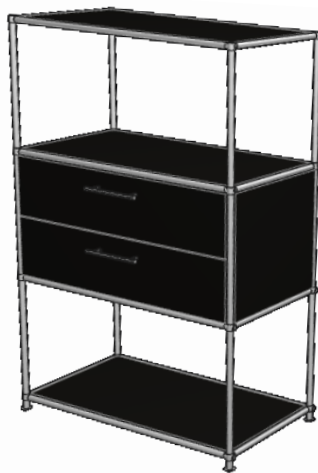

Sideboard 120er Höhe

22.

Hi: 118cm

	B: 153cm		B: 153cm	
	T: 40cm			
Dekor	3628.-		3076.-	
Lack	4680.-		3956.-	
Furnier	5910.-		4952.-	
unter der Schublade ohne Boden				

23.		
H: 118cm		
	T: 40cm	B: 153cm
Dekor	2854.-	3298.-
Lack	3892.-	4424.-
Furnier	4994.-	5664.-
unter der Schublade ohne Boden		

24.		
H: 118cm		
	T: 40cm	B: 153cm
Dekor	2306.-	2817.-
Lack	3234.-	2645.-
Furnier	4285.-	3569.-

25.

H: 118cm

T: 40cm

B: 157cm

B: 153cm

Dekor	3602.-	1976.-
Lack	4511.-	2565.-
Furnier	5546.-	3207.-

ohne Boden unter der Schublade

26.

H: 118cm

T: 40cm

B: 77cm

B: 153cm

Dekor	1392.-	2865.-
Lack	1586.-	3468.-
Furnier	1771.-	4072.-

ohne Boden unter der Schublade

27.