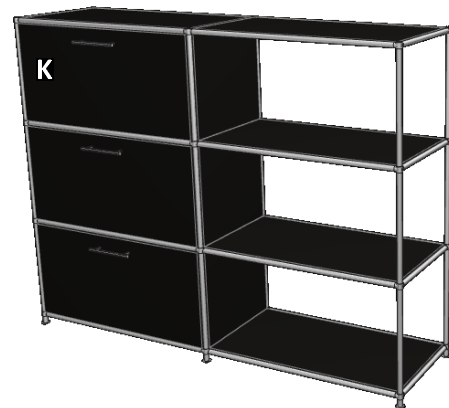

25.

H: 118cm