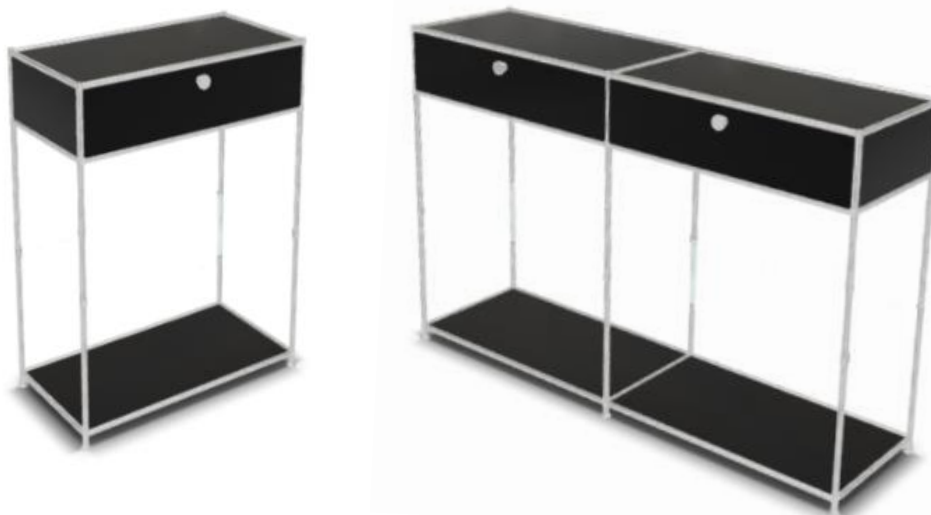

Sideboard 100er Höhe

18.

H: 98cm

T:40cm

B: 77cm

B: 153cm

	T: 34cm	T: 40cm	T: 34cm	T: 40cm
Dekor	1050.-	1060.-	1589.-	1876.-
Lack	1180.-	1228.-	1810.-	2199.-
Furnier	1324.-	1392.-	2066.-	2517.-

ohne Boden unter der Schublade