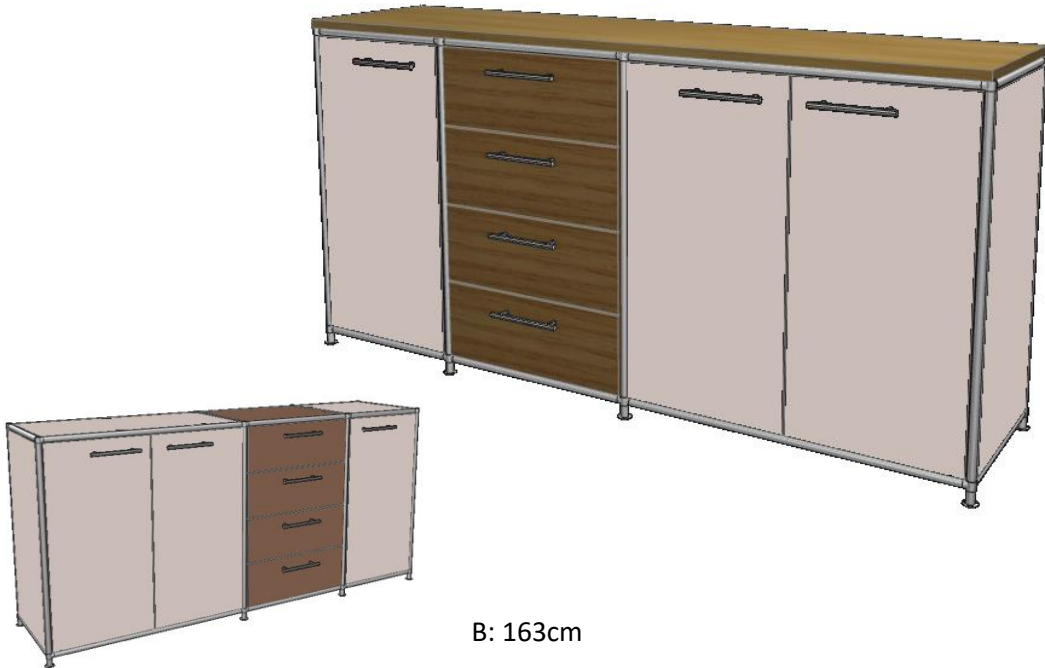

13.

H: 80cm

T:40cm

B: 153cm

Dekor	2885.-	3271.-
Lack	3761.-	4019.-
Furnier	4778.-	4778.-

hinter der Türe ein Tablar, Absetzung Furniert

14.

H: 80cm (82)