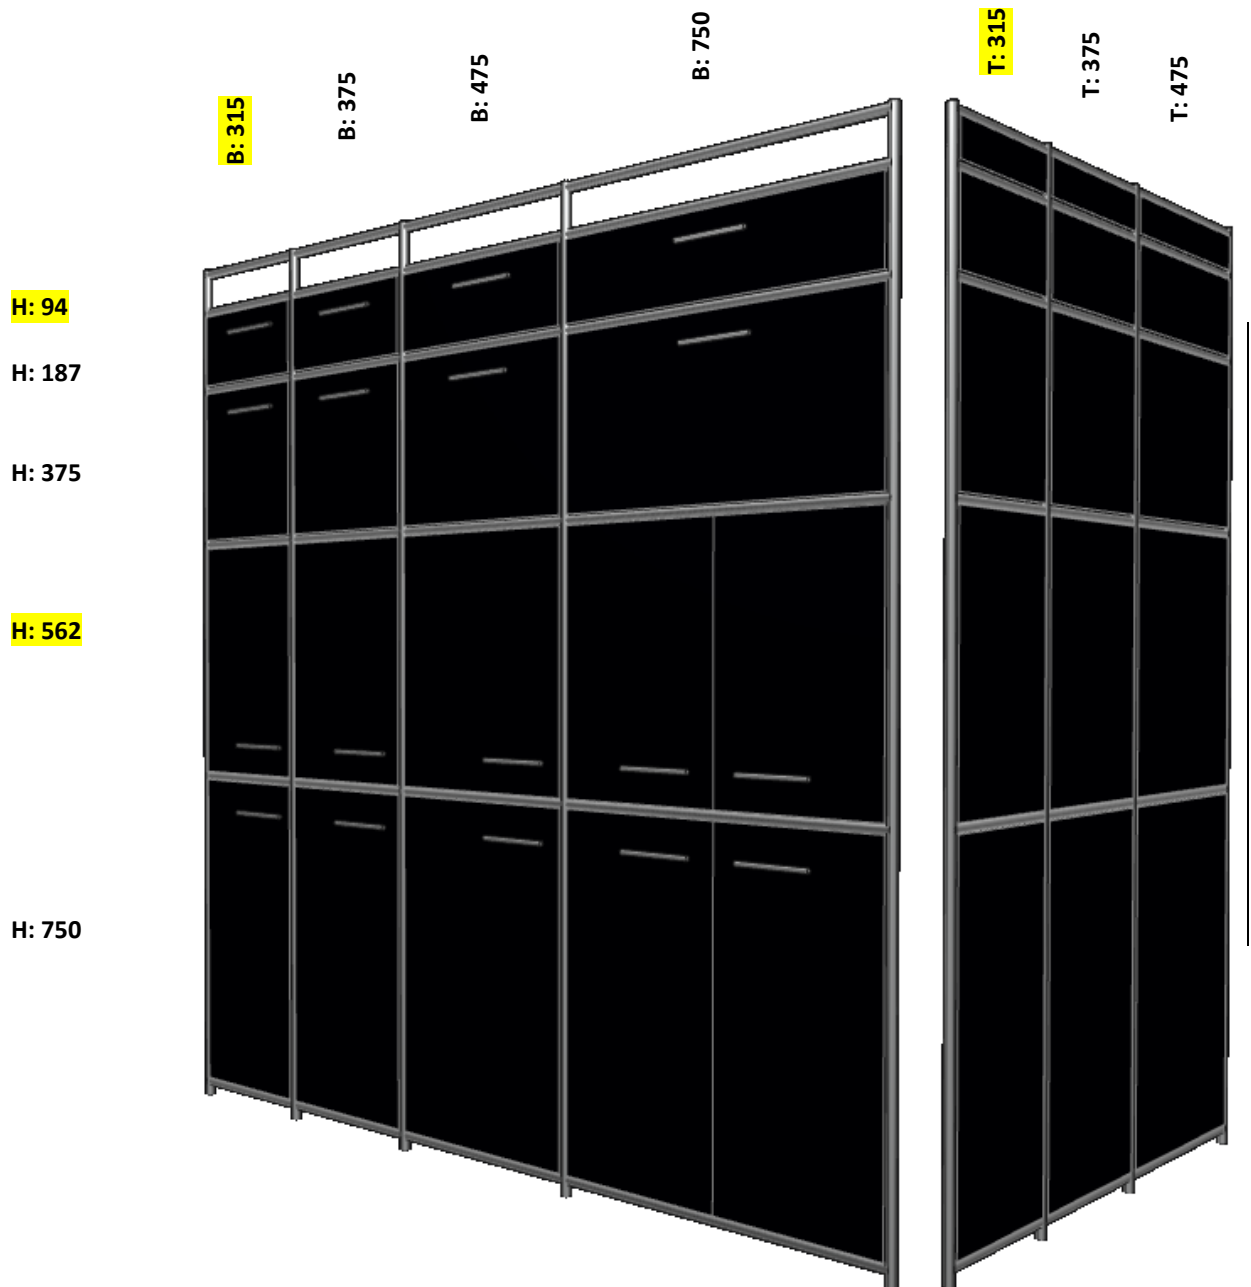

Holz Füllungen

Masse

Das Celton Möbelbausystem bietet eine Vielzahl von Elementen in Standardgrössen an. Breiten, Tiefen und Höhen sind erhältlich in den unten aufgeführten Massen. **Alle Angaben sind Achsmasse.** Aussenmass in der Breite / Tiefe + 29mm und in der Höhe + 52mm.