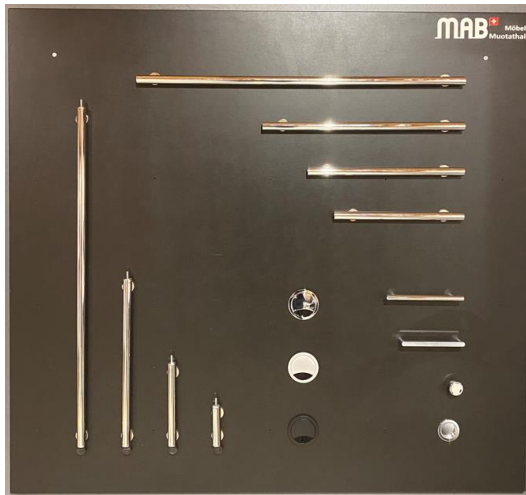

Optionen zum Container

Fächereinsatz

Stifteinsatz

Breite	40cm	50cm	40cm	50cm
Tiefe 50cm (6 Fächer)	198.-	198.-	148.-	148.-
Tiefe 77cm (11 Fächer)	298.-	298.-	148.-	148.-

**Stiftschublade mit
Bambusschale**

**Hängeregister
(bei 40er Breite quer)**

Breite	40cm	50cm	40cm	50cm
Tiefe 50cm	X	298.-	148.-	148.-
Tiefe 77cm	X	298.-	148.-	148.-

weitere Optionen:

Schliessung Container inkl. Auszugssicherung	248.-
Kabloxx Schliessung ohne Schloss	?
Tipp On pro Schublade (Mit Schloss nicht möglich)!	70.-
Verschiedene Frontausführungen (teurere Front)	54.-
Universalrollen 4 Stk.	76.-

Einteilung Hängeregister

Bürostuhl Lisa

	PK 1	PK 2	PK 3	PK 7
Gestell Chrom glanz	961.-	1121.-	1175.-	1389.-
Gestell schwarz Kunststoff	907.-	1068.-	1121.-	1335.-

Muster Celton

Musterwand 1

EK 300.-

Musterwand 2