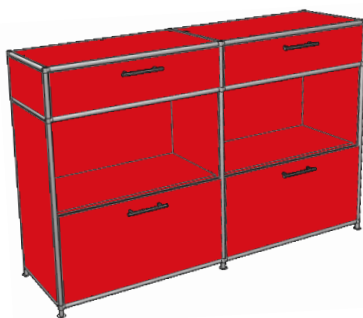

T:40cm

B: 153cm