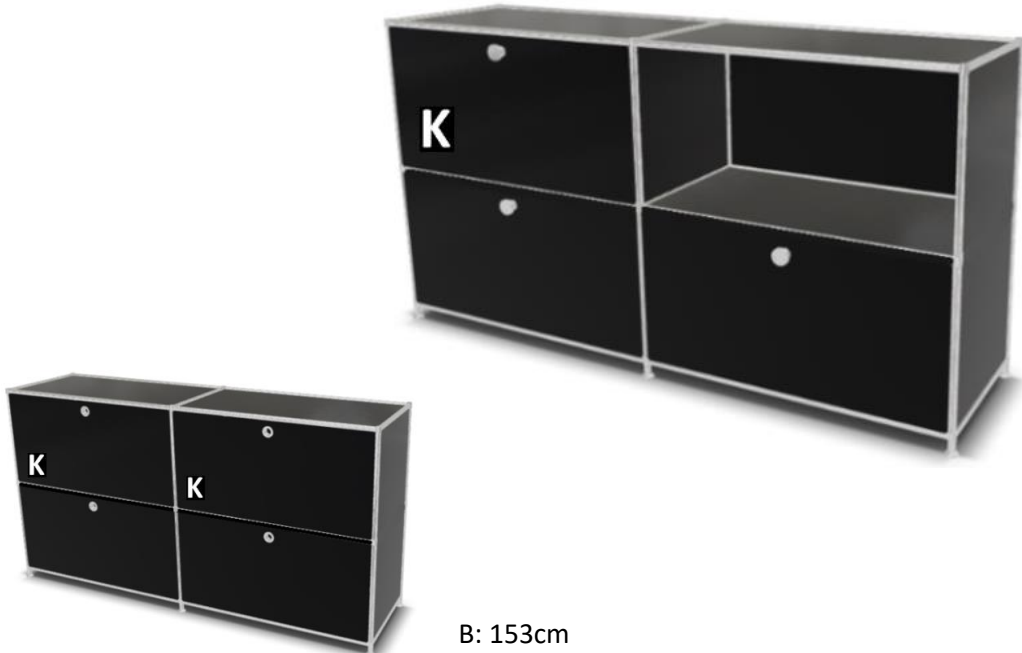

Abdeckblätter T: 40 x B: 227cm		Nischenbeleuchtung 77cm
Lack	618.-	297.-
Furnier	683.-	

Sideboard 80er Höhe

7.	
H: 80cm	
T:40cm	B: 153cm
Dekor	1822.-
Lack	2146.-
Furnier	2466.-

8.		
H: 80cm		
T:40cm	B: 153cm	
Dekor	1961.-	1983.-
Lack	2407.-	2579.-
Furnier	2907.-	3279.-
unter den Schubladen ohne Boden		

9.

H: 80cm

T:40cm

B: 153cm

Dekor	2103.-	2081.-
Lack	2953.-	2781.-
Furnier	3883.-	3511.-

unter den Schubladen ohne Boden

10.

H: 80cm

T:40cm

B: 153cm

Dekor	2325.-	2203.-
Lack	3017.-	2899.-
Furnier	3841.-	3676.-

unter den Schubladen ohne Boden

11.

H: 80cm

T:40cm

B: 153cm