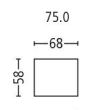

Plätze . Seats 3
Sitzhöhe | -tiefe . Seat Height | Depth 43 | 52 cm

Sofa mit Abschlusshocker l/r
Sofa with end stool l/r
Plätze . Seats 3
Sitzhöhe | -tiefe . Seat Height | Depth 43 | 52 cm

Element mit Abschlusshocker l/r
Element with end stool l/r
Plätze . Seats 2
Sitzhöhe | -tiefe . Seat Height | Depth 43 | 52 cm

Element mit Abschlusshocker l/r
Element with end stool l/r
Plätze . Seats 3
Sitzhöhe | -tiefe . Seat Height | Depth 43 | 52 cm

Liege l/r . Couch l/r
Sitzhöhe | Liegetiefe
Seat Height | Couch Depth 43 | 115 cm

Eckelement . Cornerelement
Rundeckelement . Rounded Cornerelement
Sitzhöhe | -tiefe . Seat Height | Depth 43 | 52 cm

Hocker . Stool
Sitzhöhe . Seat Height 43 cm

Nackenstütze verstellbar
Adjustable neck support

Kombination . Combination
Sitzhöhe | -tiefe . Seat Height | Depth 43 | 56 cm

Kombination . Combination
Sitzhöhe | -tiefe . Seat Height | Depth 43 | 56 cm

Kombination . Combination
Sitzhöhe | -tiefe . Seat Height | Depth 43 | 56 cm