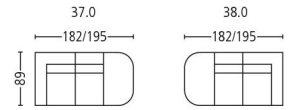

grimsel 3272

Seitenansicht . Side View

Sessel . Armchair
Sitzhöhe | -tiefe . Seat Height | Depth 43 | 52 cm

Plätze . Seats 2
Sitzhöhe | -tiefe . Seat Height | Depth 43 | 52 cm

Plätze . Seats 2,5
Sitzhöhe | -tiefe . Seat Height | Depth 43 | 52 cm

Plätze . Seats 3
Sitzhöhe | -tiefe . Seat Height | Depth 43 | 52 cm

Sofa mit Abschlusshocker l/r
Sofa with end stool l/r
Plätze . Seats 3
Sitzhöhe | -tiefe . Seat Height | Depth 43 | 52 cm

Element mit Abschlusshocker l/r
Element with end stool l/r
Plätze . Seats 2
Sitzhöhe | -tiefe . Seat Height | Depth 43 | 52 cm

Element mit Abschlusshocker l/r
Element with end stool l/r
Plätze . Seats 3
Sitzhöhe | -tiefe . Seat Height | Depth 43 | 52 cm

Liege l/r . Couch l/r
Sitzhöhe | Liegetiefe
Seat Height | Couch Depth 43 | 115 cm

Eckelement . Cornerelement
Rundeckelement . Rounded Cornerelement
Sitzhöhe | -tiefe . Seat Height | Depth 43 | 52 cm

Hocker . Stool
Sitzhöhe . Seat Height 43 cm

Nackenstütze verstellbar
Adjustable neck support