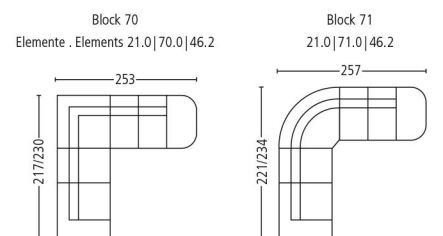

Plätze . Seats 3
Sitzhöhe | -tiefe . Seat Height | Depth 43 | 52 cm

Sofa mit Abschlusshocker l/r
Sofa with end stool l/r
Plätze . Seats 3
Sitzhöhe | -tiefe . Seat Height | Depth 43 | 52 cm

Element mit Abschlusshocker l/r
Element with end stool l/r
Plätze . Seats 2
Sitzhöhe | -tiefe . Seat Height | Depth 43 | 52 cm

Element mit Abschlusshocker l/r
Element with end stool l/r
Plätze . Seats 3
Sitzhöhe | -tiefe . Seat Height | Depth 43 | 52 cm

Liege l/r . Couch l/r
Sitzhöhe | Liegetiefe
Seat Height | Couch Depth 43 | 115 cm

Eckelement . Cornerelement
Rundeckelement . Rounded Cornerelement
Sitzhöhe | -tiefe . Seat Height | Depth 43 | 52 cm

Hocker . Stool
Sitzhöhe . Seat Height 43 cm

Nackenstütze verstellbar
Adjustable neck support

Kombination . Combination
Sitzhöhe | -tiefe . Seat Height | Depth 43 | 56 cm

Kombination . Combination
Sitzhöhe | -tiefe . Seat Height | Depth 43 | 56 cm

Kombination . Combination
Sitzhöhe | -tiefe . Seat Height | Depth 43 | 56 cm