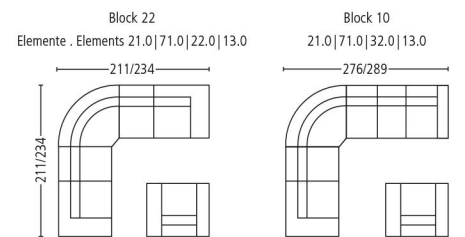

Plätze . Seats 3
Sitzhöhe | -tiefe . Seat Height | Depth 43 | 52 cm

Sofa mit Abschlusshocker l/r
Sofa with end stool l/r
Plätze . Seats 3
Sitzhöhe | -tiefe . Seat Height | Depth 43 | 52 cm

Element mit Abschlusshocker l/r
Element with end stool l/r
Plätze . Seats 2
Sitzhöhe | -tiefe . Seat Height | Depth 43 | 52 cm

Element mit Abschlusshocker l/r
Element with end stool l/r
Plätze . Seats 3
Sitzhöhe | -tiefe . Seat Height | Depth 43 | 52 cm

Liege l/r . Couch l/r
Sitzhöhe | Liegetiefe
Seat Height | Couch Depth 43 | 115 cm

Eckelement . Cornerelement
Rundeckelement . Rounded Cornerelement
Sitzhöhe | -tiefe . Seat Height | Depth 43 | 52 cm

Hocker . Stool
Sitzhöhe . Seat Height 43 cm

Nackenstütze verstellbar
Adjustable neck support

Kombination . Combination
Sitzhöhe | -tiefe . Seat Height | Depth 43 | 56 cm

Kombination . Combination
Sitzhöhe | -tiefe . Seat Height | Depth 43 | 56 cm

Kombination . Combination
Sitzhöhe | -tiefe . Seat Height | Depth 43 | 56 cm