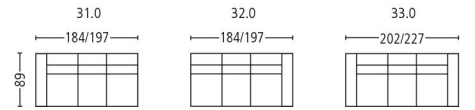

grimsel 3272

Seitenansicht . Side View

Sessel . Armchair
Sitzhöhe | -tiefe . Seat Height | Depth 43 | 52 cm

Plätze . Seats 2
Sitzhöhe | -tiefe . Seat Height | Depth 43 | 52 cm

Plätze . Seats 2,5
Sitzhöhe | -tiefe . Seat Height | Depth 43 | 52 cm

Plätze . Seats 3
Sitzhöhe | -tiefe . Seat Height | Depth 43 | 52 cm

Sofa mit Abschlusshocker l/r
Sofa with end stool l/r
Plätze . Seats 3
Sitzhöhe | -tiefe . Seat Height | Depth 43 | 52 cm

Element mit Abschlusshocker l/r
Element with end stool l/r
Plätze . Seats 2
Sitzhöhe | -tiefe . Seat Height | Depth 43 | 52 cm

Element mit Abschlusshocker l/r
Element with end stool l/r
Plätze . Seats 3
Sitzhöhe | -tiefe . Seat Height | Depth 43 | 52 cm

Liege l/r . Couch l/r
Sitzhöhe | Liegetiefe
Seat Height | Couch Depth 43 | 115 cm

Eckelement . Cornerelement
Rundeckelement . Rounded Cornerelement
Sitzhöhe | -tiefe . Seat Height | Depth 43 | 52 cm

Hocker . Stool
Sitzhöhe . Seat Height 43 cm

Nackenstütze verstellbar
Adjustable neck support