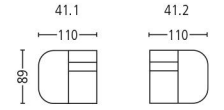

grimsel 3272

Seitenansicht . Side View

Sessel . Armchair
Sitzhöhe | -tiefe . Seat Height | Depth 43 | 52 cm

Plätze . Seats 2
Sitzhöhe | -tiefe . Seat Height | Depth 43 | 52 cm

Plätze . Seats 2,5
Sitzhöhe | -tiefe . Seat Height | Depth 43 | 52 cm

Plätze . Seats 3
Sitzhöhe | -tiefe . Seat Height | Depth 43 | 52 cm

Sofa mit Abschlusshocker l/r
Sofa with end stool l/r
Plätze . Seats 3
Sitzhöhe | -tiefe . Seat Height | Depth 43 | 52 cm

Element mit Abschlusshocker l/r
Element with end stool l/r
Plätze . Seats 2
Sitzhöhe | -tiefe . Seat Height | Depth 43 | 52 cm

Element mit Abschlusshocker l/r
Element with end stool l/r
Plätze . Seats 3
Sitzhöhe | -tiefe . Seat Height | Depth 43 | 52 cm

Liege l/r . Couch l/r
Sitzhöhe | Liegetiefe
Seat Height | Couch Depth 43 | 115 cm

Eckelement . Cornerelement
Rundeckelement . Rounded Cornerelement
Sitzhöhe | -tiefe . Seat Height | Depth 43 | 52 cm

Hocker . Stool
Sitzhöhe . Seat Height 43 cm

Nackenstütze verstellbar
Adjustable neck support