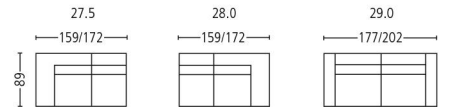

grimsel 3272

Seitenansicht . Side View

Sessel . Armchair
Sitzhöhe | -tiefe . Seat Height | Depth 43 | 52 cm

Plätze . Seats 2
Sitzhöhe | -tiefe . Seat Height | Depth 43 | 52 cm

Plätze . Seats 2,5
Sitzhöhe | -tiefe . Seat Height | Depth 43 | 52 cm

Plätze . Seats 3
Sitzhöhe | -tiefe . Seat Height | Depth 43 | 52 cm

Sofa mit Abschlusshocker l/r
Sofa with end stool l/r
Plätze . Seats 3
Sitzhöhe | -tiefe . Seat Height | Depth 43 | 52 cm

Element mit Abschlusshocker l/r
Element with end stool l/r
Plätze . Seats 2
Sitzhöhe | -tiefe . Seat Height | Depth 43 | 52 cm

Element mit Abschlusshocker l/r
Element with end stool l/r
Plätze . Seats 3
Sitzhöhe | -tiefe . Seat Height | Depth 43 | 52 cm

Liege l/r . Couch l/r
Sitzhöhe | Liegetiefe
Seat Height | Couch Depth 43 | 115 cm

Eckelement . Cornerelement
Rundeckelement . Rounded Cornerelement
Sitzhöhe | -tiefe . Seat Height | Depth 43 | 52 cm

Hocker . Stool
Sitzhöhe . Seat Height 43 cm

Nackenstütze verstellbar
Adjustable neck support