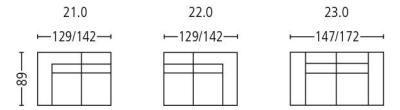

grimsel 3272

Seitenansicht . Side View

Sessel . Armchair
Sitzhöhe | -tiefe . Seat Height | Depth 43 | 52 cm

Plätze . Seats 2
Sitzhöhe | -tiefe . Seat Height | Depth 43 | 52 cm

Plätze . Seats 2,5
Sitzhöhe | -tiefe . Seat Height | Depth 43 | 52 cm

Plätze . Seats 3
Sitzhöhe | -tiefe . Seat Height | Depth 43 | 52 cm

Sofa mit Abschlusshocker l/r
Sofa with end stool l/r
Plätze . Seats 3
Sitzhöhe | -tiefe . Seat Height | Depth 43 | 52 cm

Element mit Abschlusshocker l/r
Element with end stool l/r
Plätze . Seats 2
Sitzhöhe | -tiefe . Seat Height | Depth 43 | 52 cm

Element mit Abschlusshocker l/r
Element with end stool l/r
Plätze . Seats 3
Sitzhöhe | -tiefe . Seat Height | Depth 43 | 52 cm

Liege l/r . Couch l/r
Sitzhöhe | Liegetiefe
Seat Height | Couch Depth 43 | 115 cm

Eckelement . Cornerelement
Rundeckelement . Rounded Cornerelement
Sitzhöhe | -tiefe . Seat Height | Depth 43 | 52 cm

Hocker . Stool
Sitzhöhe . Seat Height 43 cm

Nackenstütze verstellbar
Adjustable neck support