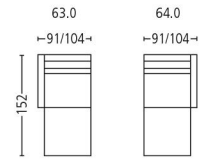

grimsel 3272

Seitenansicht . Side View

Sessel . Armchair
Sitzhöhe | -tiefe . Seat Height | Depth 43 | 52 cm

Plätze . Seats 2
Sitzhöhe | -tiefe . Seat Height | Depth 43 | 52 cm

Plätze . Seats 2,5
Sitzhöhe | -tiefe . Seat Height | Depth 43 | 52 cm

Plätze . Seats 3
Sitzhöhe | -tiefe . Seat Height | Depth 43 | 52 cm

Sofa mit Abschlusshocker l/r
Sofa with end stool l/r
Plätze . Seats 3
Sitzhöhe | -tiefe . Seat Height | Depth 43 | 52 cm

Element mit Abschlusshocker l/r
Element with end stool l/r
Plätze . Seats 2
Sitzhöhe | -tiefe . Seat Height | Depth 43 | 52 cm

Element mit Abschlusshocker l/r
Element with end stool l/r
Plätze . Seats 3
Sitzhöhe | -tiefe . Seat Height | Depth 43 | 52 cm

Liege l/r . Couch l/r
Sitzhöhe | Liegetiefe
Seat Height | Couch Depth 43 | 115 cm

Eckelement . Cornerelement
Rundeckelement . Rounded Cornerelement
Sitzhöhe | -tiefe . Seat Height | Depth 43 | 52 cm

Hocker . Stool
Sitzhöhe . Seat Height 43 cm

Nackenstütze verstellbar
Adjustable neck support