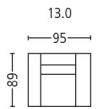

grimsel 3272

Seitenansicht . Side View

Sessel . Armchair
Sitzhöhe | -tiefe . Seat Height | Depth 43 | 52 cm

Plätze . Seats 2
Sitzhöhe | -tiefe . Seat Height | Depth 43 | 52 cm

Plätze . Seats 2,5
Sitzhöhe | -tiefe . Seat Height | Depth 43 | 52 cm

Plätze . Seats 3
Sitzhöhe | -tiefe . Seat Height | Depth 43 | 52 cm

Sofa mit Abschlusshocker l/r
Sofa with end stool l/r
Plätze . Seats 3
Sitzhöhe | -tiefe . Seat Height | Depth 43 | 52 cm

Element mit Abschlusshocker l/r
Element with end stool l/r
Plätze . Seats 2
Sitzhöhe | -tiefe . Seat Height | Depth 43 | 52 cm

Element mit Abschlusshocker l/r
Element with end stool l/r
Plätze . Seats 3
Sitzhöhe | -tiefe . Seat Height | Depth 43 | 52 cm

Liege l/r . Couch l/r
Sitzhöhe | Liegetiefe
Seat Height | Couch Depth 43 | 115 cm

Eckelement . Cornerelement
Rundeckelement . Rounded Cornerelement
Sitzhöhe | -tiefe . Seat Height | Depth 43 | 52 cm

Hocker . Stool
Sitzhöhe . Seat Height 43 cm

Nackenstütze verstellbar
Adjustable neck support