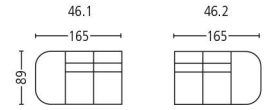

grimsel 3272

Seitenansicht . Side View

Sessel . Armchair
Sitzhöhe | -tiefe . Seat Height | Depth 43 | 52 cm

Plätze . Seats 2
Sitzhöhe | -tiefe . Seat Height | Depth 43 | 52 cm

Plätze . Seats 2,5
Sitzhöhe | -tiefe . Seat Height | Depth 43 | 52 cm

Plätze . Seats 3
Sitzhöhe | -tiefe . Seat Height | Depth 43 | 52 cm

Sofa mit Abschlusshocker l/r
Sofa with end stool l/r
Plätze . Seats 3
Sitzhöhe | -tiefe . Seat Height | Depth 43 | 52 cm

Element mit Abschlusshocker l/r
Element with end stool l/r
Plätze . Seats 2
Sitzhöhe | -tiefe . Seat Height | Depth 43 | 52 cm

Element mit Abschlusshocker l/r
Element with end stool l/r
Plätze . Seats 3
Sitzhöhe | -tiefe . Seat Height | Depth 43 | 52 cm

Liege l/r . Couch l/r
Sitzhöhe | Liegetiefe
Seat Height | Couch Depth 43 | 115 cm

Eckelement . Cornerelement
Rundeckelement . Rounded Cornerelement
Sitzhöhe | -tiefe . Seat Height | Depth 43 | 52 cm

Hocker . Stool
Sitzhöhe . Seat Height 43 cm

Nackenstütze verstellbar
Adjustable neck support