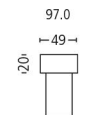

grimsel 3272

Seitenansicht . Side View

Sessel . Armchair
Sitzhöhe | -tiefe . Seat Height | Depth 43 | 52 cm

Plätze . Seats 2
Sitzhöhe | -tiefe . Seat Height | Depth 43 | 52 cm

Plätze . Seats 2,5
Sitzhöhe | -tiefe . Seat Height | Depth 43 | 52 cm

Element mit Abschlusshocker l/r
Element with end stool l/r
Plätze . Seats 3
Sitzhöhe | -tiefe . Seat Height | Depth 43 | 52 cm

Liege l/r . Couch l/r
Sitzhöhe | Liegetiefe
Seat Height | Couch Depth 43 | 115 cm

Eckelement . Cornerelement
Rundeckelement . Rounded Cornerelement
Sitzhöhe | -tiefe . Seat Height | Depth 43 | 52 cm

Hocker . Stool
Sitzhöhe . Seat Height 43 cm

Nackenstütze verstellbar
Adjustable neck support

Kombination . Combination
Sitzhöhe | -tiefe . Seat Height | Depth 43 | 56 cm

Kombination . Combination
Sitzhöhe | -tiefe . Seat Height | Depth 43 | 56 cm

Kombination . Combination
Sitzhöhe | -tiefe . Seat Height | Depth 43 | 56 cm