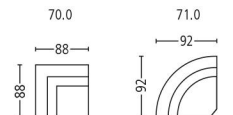

grimsel 3272

Seitenansicht . Side View

Sessel . Armchair
Sitzhöhe | -tiefe . Seat Height | Depth 43 | 52 cm

Plätze . Seats 2
Sitzhöhe | -tiefe . Seat Height | Depth 43 | 52 cm

Plätze . Seats 2,5
Sitzhöhe | -tiefe . Seat Height | Depth 43 | 52 cm

Plätze . Seats 3
Sitzhöhe | -tiefe . Seat Height | Depth 43 | 52 cm

Sofa mit Abschlusshocker l/r
Sofa with end stool l/r
Plätze . Seats 3
Sitzhöhe | -tiefe . Seat Height | Depth 43 | 52 cm

Element mit Abschlusshocker l/r
Element with end stool l/r
Plätze . Seats 2
Sitzhöhe | -tiefe . Seat Height | Depth 43 | 52 cm

Element mit Abschlusshocker l/r
Element with end stool l/r
Plätze . Seats 3
Sitzhöhe | -tiefe . Seat Height | Depth 43 | 52 cm

Liege l/r . Couch l/r
Sitzhöhe | Liegetiefe
Seat Height | Couch Depth 43 | 115 cm

Eckelement . Cornerelement
Rundeckelement . Rounded Cornerelement
Sitzhöhe | -tiefe . Seat Height | Depth 43 | 52 cm

Hocker . Stool
Sitzhöhe . Seat Height 43 cm

Nackenstütze verstellbar
Adjustable neck support