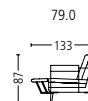

spiez 3308

Seitenansicht . Side View

Fussstütze ** . Footrest **

Höhe | -tiefe . Height | Depth 43 | 44 cm

Plätze * . Seats *

Sitzhöhe | -tiefe . Seat Height | Depth 45 | 52 cm

Plätze . Seats

Sitzhöhe | -tiefe . Seat Height | Depth 45 | 52 cm

Plätze * . Seats *

Sitzhöhe | -tiefe . Seat Height | Depth 45 | 52 cm

Plätze * . Seats *

Sitzhöhe | -tiefe . Seat Height | Depth 45 | 52 cm

Liege l/r . Couch l/r

Sitzhöhe | Liegetiefe . Seat Height | Couch Depth 45 | 115 cm

Eckelement . Cornerelement

Sitzhöhe | -tiefe . Seat Height | Depth 45 | 52 cm

Hocker . Stool

Sitzhöhe . Seat Height 45 cm

Nackenkstütze verstellbar

Adjustable neck support

Kombination . Combination

Sitzhöhe | -tiefe . Seat Height | Depth 45 | 52 cm