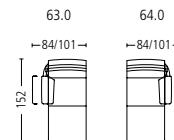

spiez 3308

Seitenansicht . Side View

Fussstütze ** . Footrest **

Höhe | -tiefe . Height | Depth 43 | 44 cm

Plätze * . Seats *

Sitzhöhe | -tiefe . Seat Height | Depth 45 | 52 cm

Plätze . Seats

Sitzhöhe | -tiefe . Seat Height | Depth 45 | 52 cm

Plätze * . Seats *

Sitzhöhe | -tiefe . Seat Height | Depth 45 | 52 cm

Plätze * . Seats *

Sitzhöhe | -tiefe . Seat Height | Depth 45 | 52 cm

Liege l/r . Couch l/r

Sitzhöhe | Liegetiefe . Seat Height | Couch Depth 45 | 115 cm

Eckelement . Cornerelement

Sitzhöhe | -tiefe . Seat Height | Depth 45 | 52 cm

Hocker . Stool

Sitzhöhe . Seat Height 45 cm

Nackenkstütze verstellbar

Adjustable neck support

Kombination . Combination

Sitzhöhe | -tiefe . Seat Height | Depth 45 | 52 cm