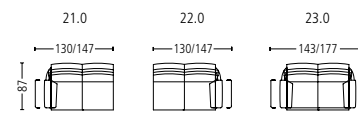

spiez 3308

Seitenansicht . Side View

Fussstütze ** . Footrest **

Höhe | -tiefe . Height | Depth 43 | 44 cm

Plätze * . Seats *

Sitzhöhe | -tiefe . Seat Height | Depth 45 | 52 cm

Plätze . Seats

Sitzhöhe | -tiefe . Seat Height | Depth 45 | 52 cm

Plätze * . Seats *

Sitzhöhe | -tiefe . Seat Height | Depth 45 | 52 cm

Plätze * . Seats *

Sitzhöhe | -tiefe . Seat Height | Depth 45 | 52 cm

Liege l/r . Couch l/r

Sitzhöhe | Liegetiefe . Seat Height | Couch Depth 45 | 115 cm

Eckelement . Cornerelement

Sitzhöhe | -tiefe . Seat Height | Depth 45 | 52 cm

Hocker . Stool

Sitzhöhe . Seat Height 45 cm

Nackenkstütze verstellbar

Adjustable neck support

Kombination . Combination

Sitzhöhe | -tiefe . Seat Height | Depth 45 | 52 cm