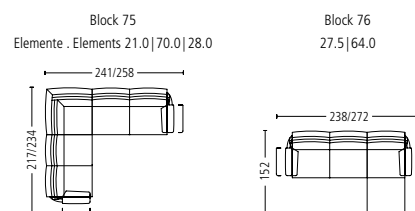

Eckelement . Cornerelement

Sitzhöhe | -tiefe . Seat Height | Depth 45 | 52 cm

Hocker . Stool

Sitzhöhe . Seat Height 45 cm

Nackenkstütze verstellbar

Adjustable neck support

Kombination . Combination

Sitzhöhe | -tiefe . Seat Height | Depth 45 | 52 cm