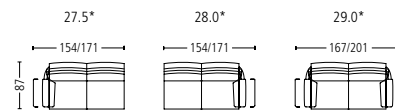

spiez 3308

Seitenansicht . Side View

Fussstütze ** . Footrest **

Höhe | -tiefe . Height | Depth 43 | 44 cm

Plätze * . Seats *

Sitzhöhe | -tiefe . Seat Height | Depth 45 | 52 cm

Plätze . Seats

Sitzhöhe | -tiefe . Seat Height | Depth 45 | 52 cm

Plätze * . Seats *

Sitzhöhe | -tiefe . Seat Height | Depth 45 | 52 cm

Plätze * . Seats *

Sitzhöhe | -tiefe . Seat Height | Depth 45 | 52 cm

Liege l/r . Couch l/r

Sitzhöhe | Liegetiefe . Seat Height | Couch Depth 45 | 115 cm

Eckelement . Cornerelement

Sitzhöhe | -tiefe . Seat Height | Depth 45 | 52 cm

Hocker . Stool

Sitzhöhe . Seat Height 45 cm

Nackenkstütze verstellbar

Adjustable neck support

Kombination . Combination

Sitzhöhe | -tiefe . Seat Height | Depth 45 | 52 cm