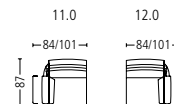

spiez 3308

Seitenansicht . Side View

Fussstütze ** . Footrest **

Höhe | -tiefe . Height | Depth 43 | 44 cm

Plätze * . Seats *

Sitzhöhe | -tiefe . Seat Height | Depth 45 | 52 cm

Plätze . Seats

Sitzhöhe | -tiefe . Seat Height | Depth 45 | 52 cm

Plätze * . Seats *

Sitzhöhe | -tiefe . Seat Height | Depth 45 | 52 cm

Plätze * . Seats *

Sitzhöhe | -tiefe . Seat Height | Depth 45 | 52 cm

Liege l/r . Couch l/r

Sitzhöhe | Liegetiefe . Seat Height | Couch Depth 45 | 115 cm

Eckelement . Cornerelement

Sitzhöhe | -tiefe . Seat Height | Depth 45 | 52 cm

Hocker . Stool

Sitzhöhe . Seat Height 45 cm

Nackenkstütze verstellbar

Adjustable neck support

Kombination . Combination

Sitzhöhe | -tiefe . Seat Height | Depth 45 | 52 cm