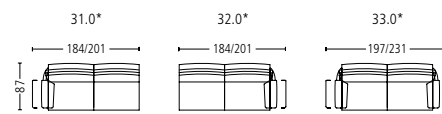

spiez 3308

Seitenansicht . Side View

Fussstütze ** . Footrest **

Höhe | -tiefe . Height | Depth 43 | 44 cm

Plätze * . Seats *

Sitzhöhe | -tiefe . Seat Height | Depth 45 | 52 cm

Plätze . Seats

Sitzhöhe | -tiefe . Seat Height | Depth 45 | 52 cm

Plätze * . Seats *

Sitzhöhe | -tiefe . Seat Height | Depth 45 | 52 cm

Plätze * . Seats *

Sitzhöhe | -tiefe . Seat Height | Depth 45 | 52 cm

Liege l/r . Couch l/r

Sitzhöhe | Liegetiefe . Seat Height | Couch Depth 45 | 115 cm

Eckelement . Cornerelement

Sitzhöhe | -tiefe . Seat Height | Depth 45 | 52 cm

Hocker . Stool

Sitzhöhe . Seat Height 45 cm

Nackenkstütze verstellbar

Adjustable neck support

Kombination . Combination

Sitzhöhe | -tiefe . Seat Height | Depth 45 | 52 cm